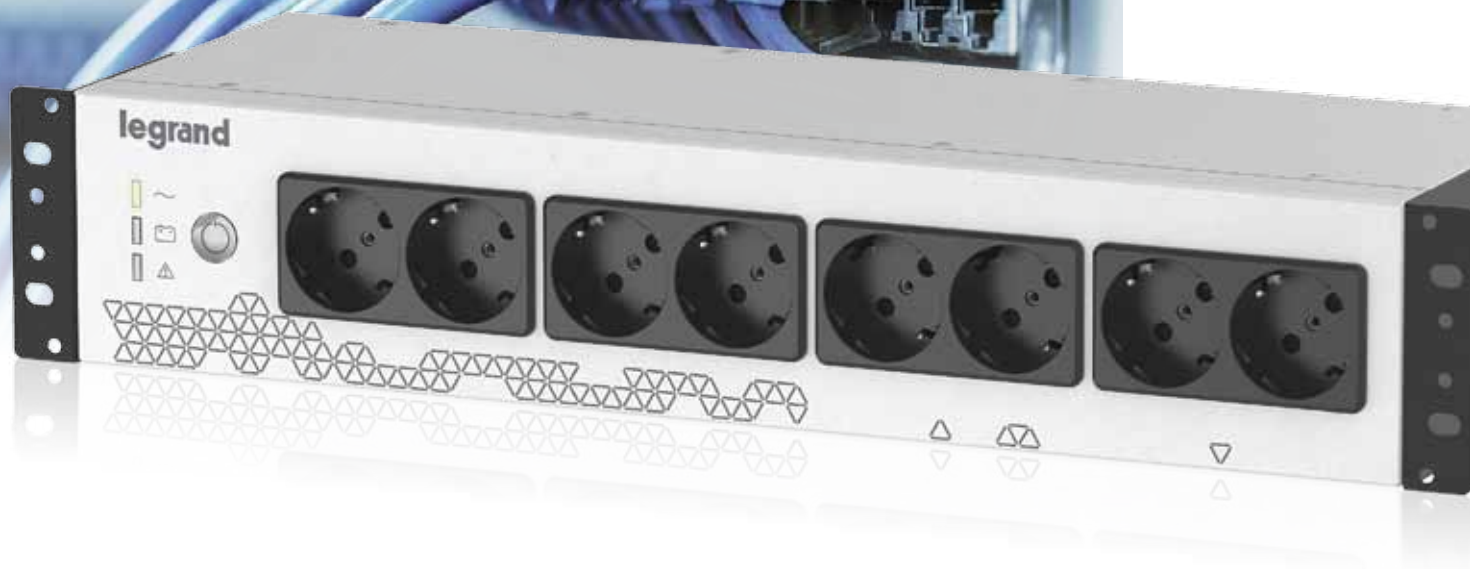

# Keor PDU

ОДНОФАЗНЫЙ ИБП  
Для монтажа в стойках 19"

МИРОВОЙ СПЕЦИАЛИСТ ПО ЭЛЕКТРИЧЕСКИМ  
И ИНФОРМАЦИОННЫМ СИСТЕМАМ ЗДАНИЙ

## ИБП ДЛЯ МОНТАЖА В СТОЙКАХ 19"

Keor PDU – это новый ИБП, предназначенный для монтажа в шкафах и стойках 19". Он выполнен в виде блока распределения питания, отличается компактными размерами и имеет 8 розеток и, занимая всего 2 юнита, обеспечивает до 15 минут автономной работы оборудования. ИБП серии Keor PDU обладают следующими характеристиками: